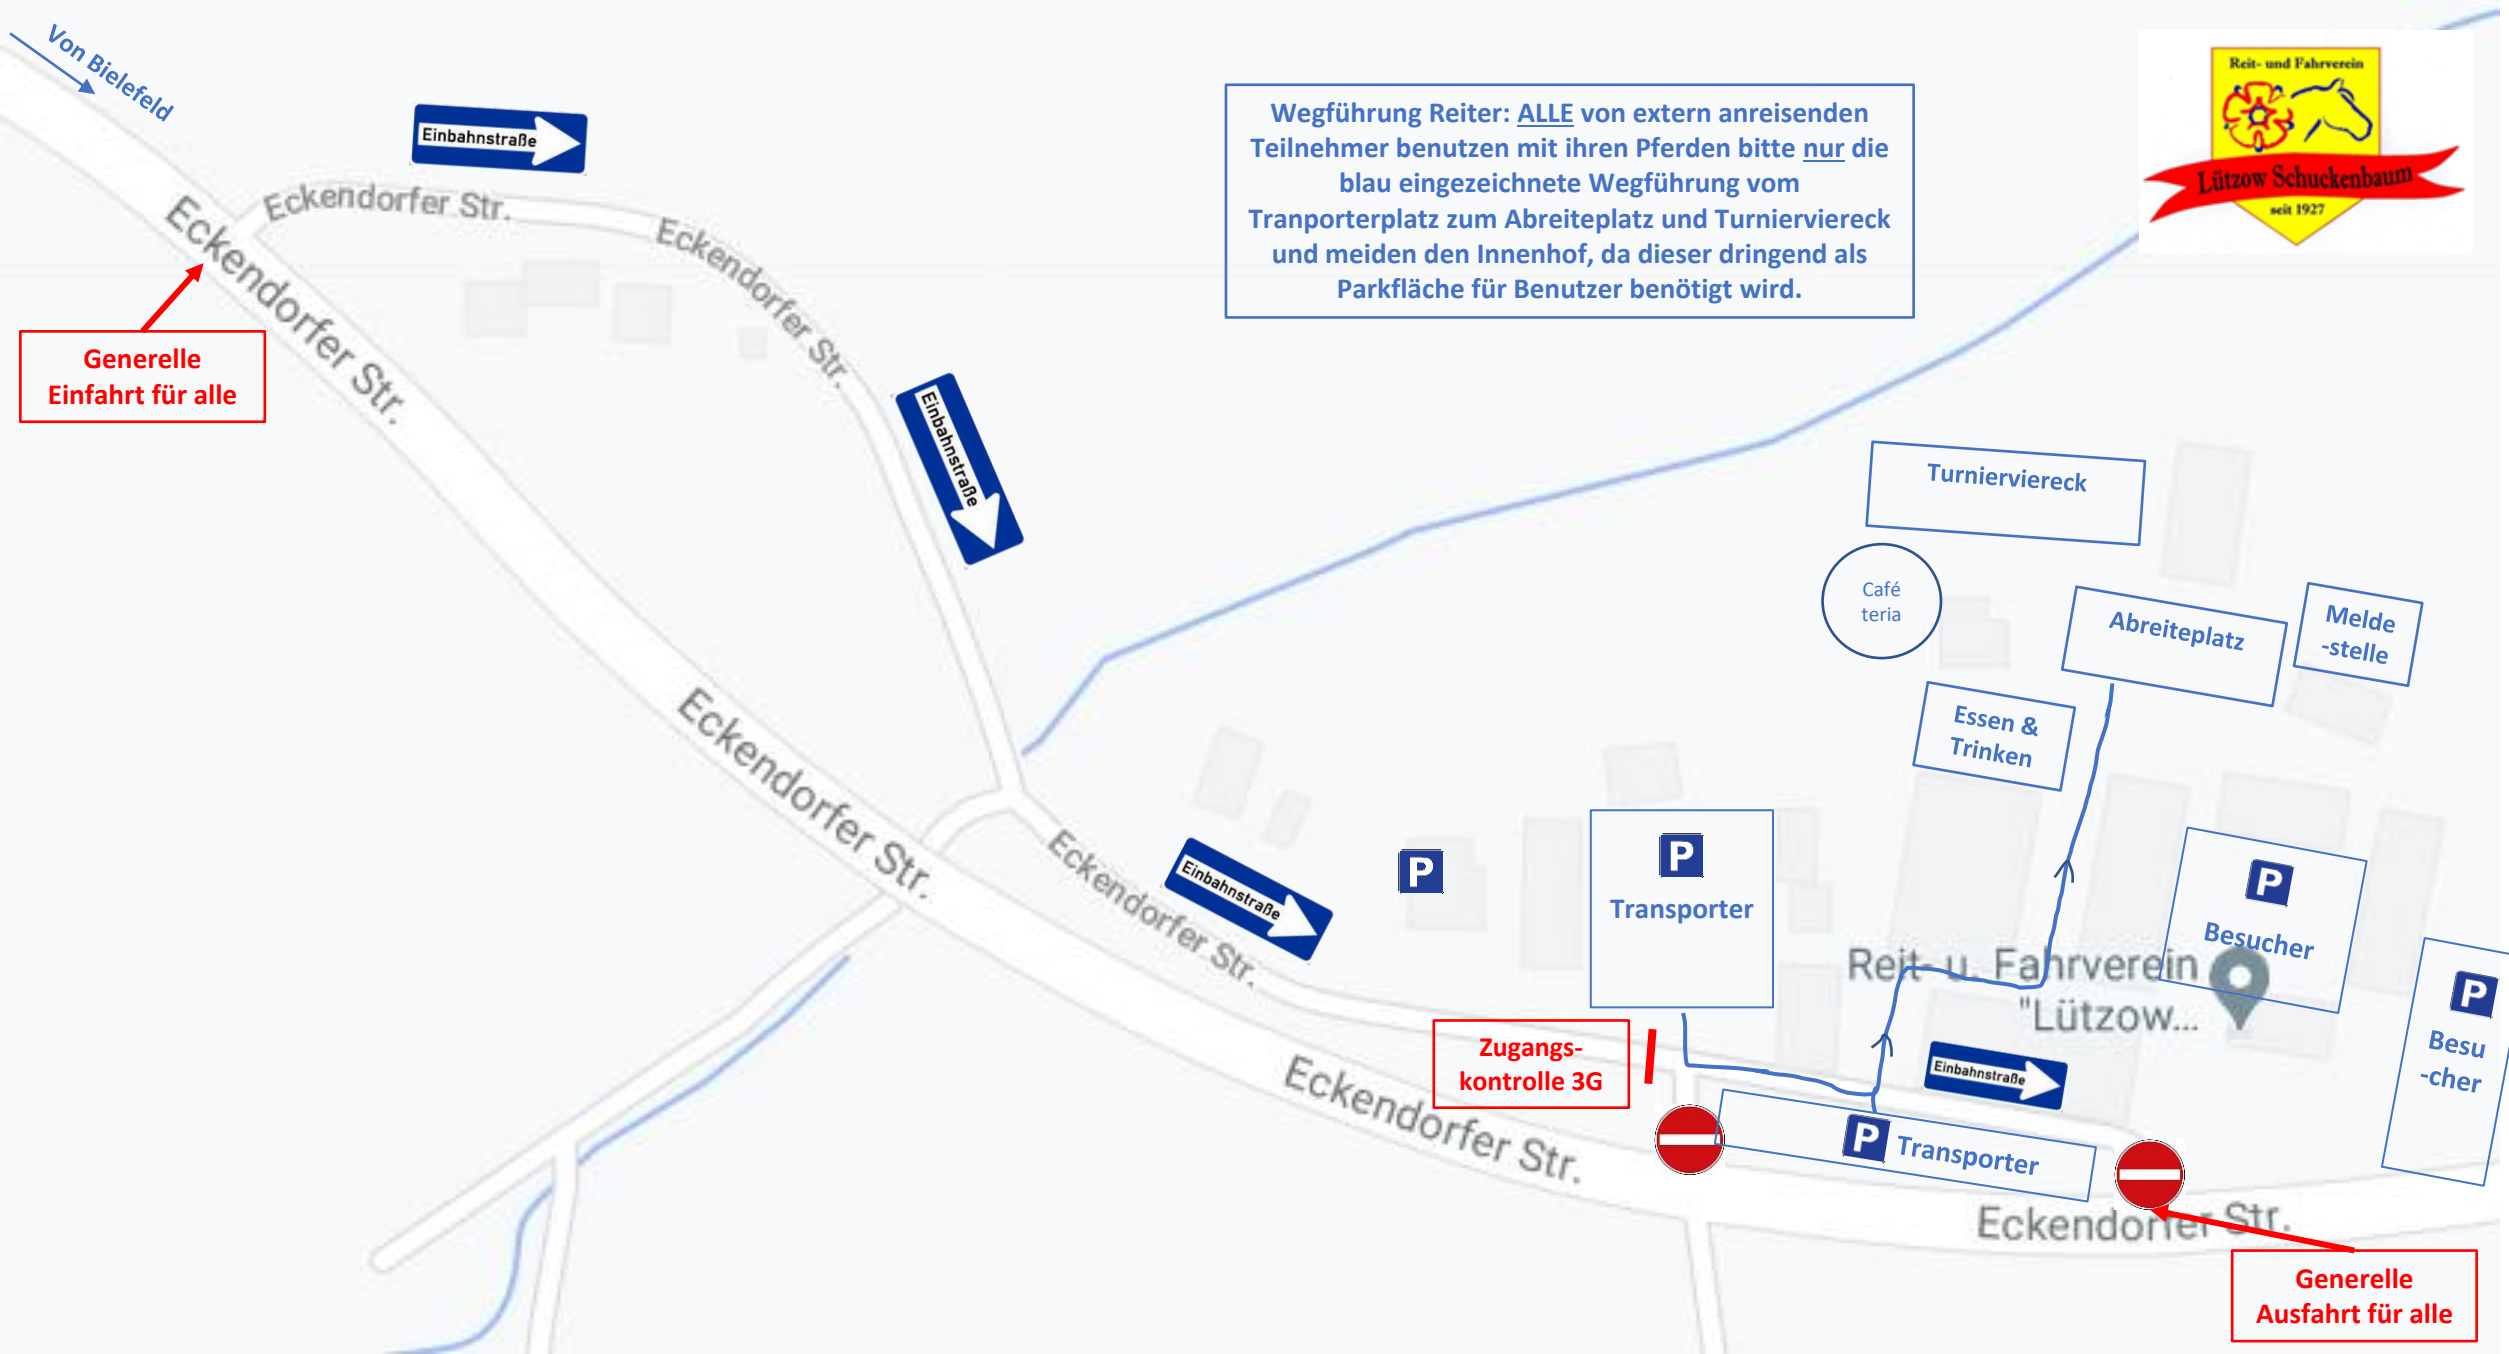

Wegführung Reiter: ALLE von extern anreisenden Teilnehmer benutzen mit ihren Pferden bitte nur die blau eingezeichnete Wegführung vom Tranporterplatz zum Abreiteplatz und Turnierviereck und meiden den Innenhof, da dieser dringend als Parkfläche für Benutzer benötigt wird.

Generelle Einfahrt für alle

Zugangs-kontrolle 3G

Generelle Ausfahrt für alle