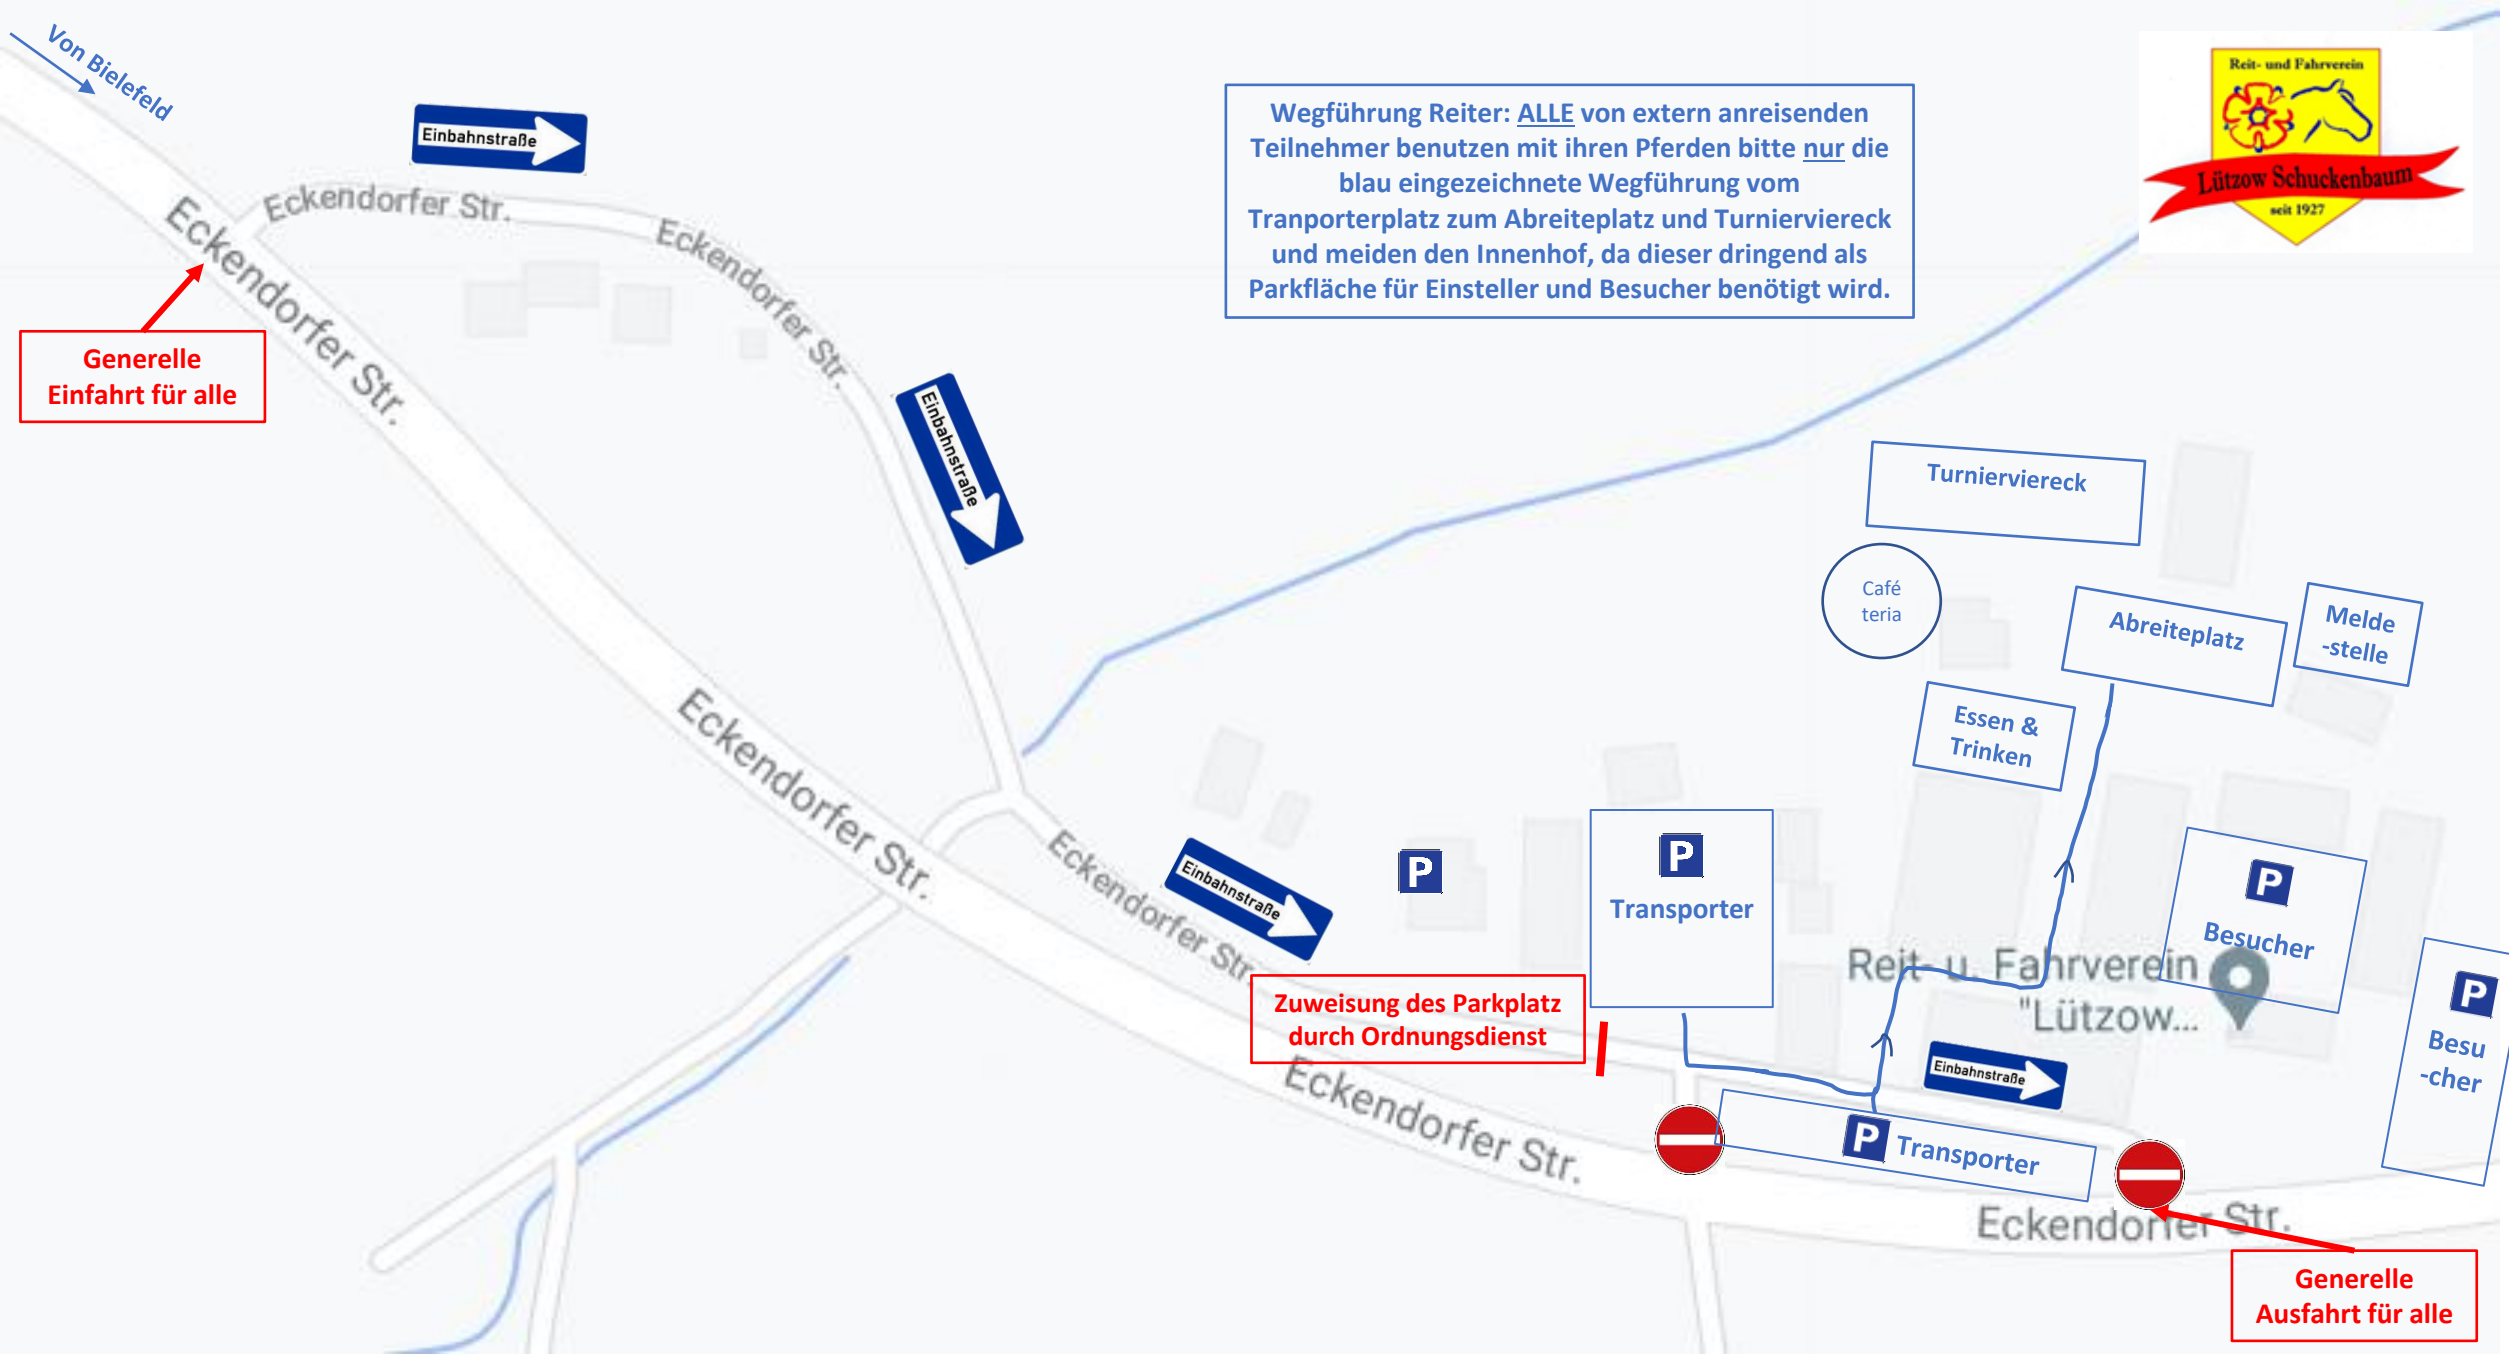

Wegführung Reiter: ALLE von extern anreisenden Teilnehmer benutzen mit ihren Pferden bitte nur die blau eingezeichnete Wegführung vom Tranporterplatz zum Abreiteplatz und Turnierviereck und meiden den Innenhof, da dieser dringend als Parkfläche für Einsteller und Besucher benötigt wird.

Generelle Einfahrt für alle

Zuweisung des Parkplatz durch Ordnungsdienst

Generelle Ausfahrt für alle